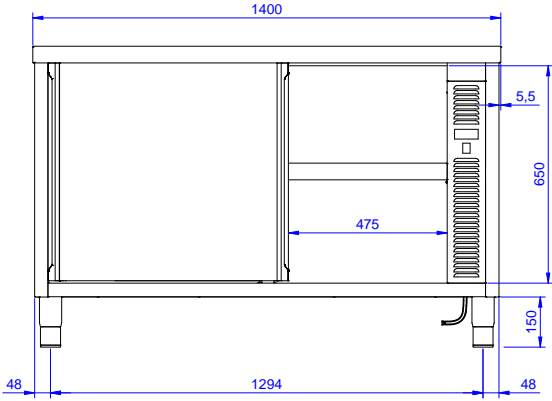

Ön

Yan

EI = Elektrik bağlantısı

Üst