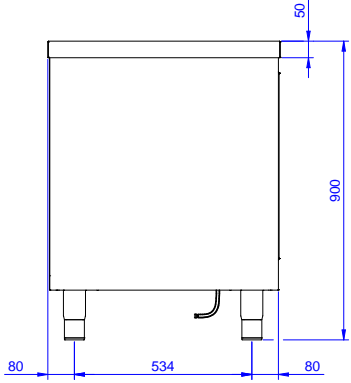

Ön

Yan

EI = Elektrik bağlantısı

Üst