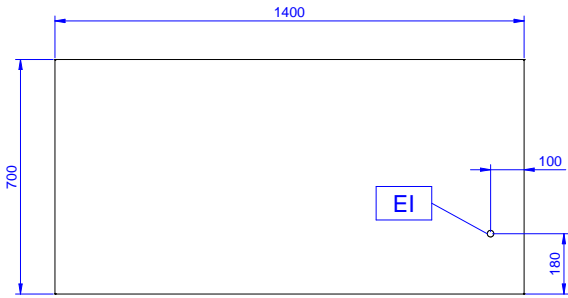

EI = Elektrik bağlantısı

Üst